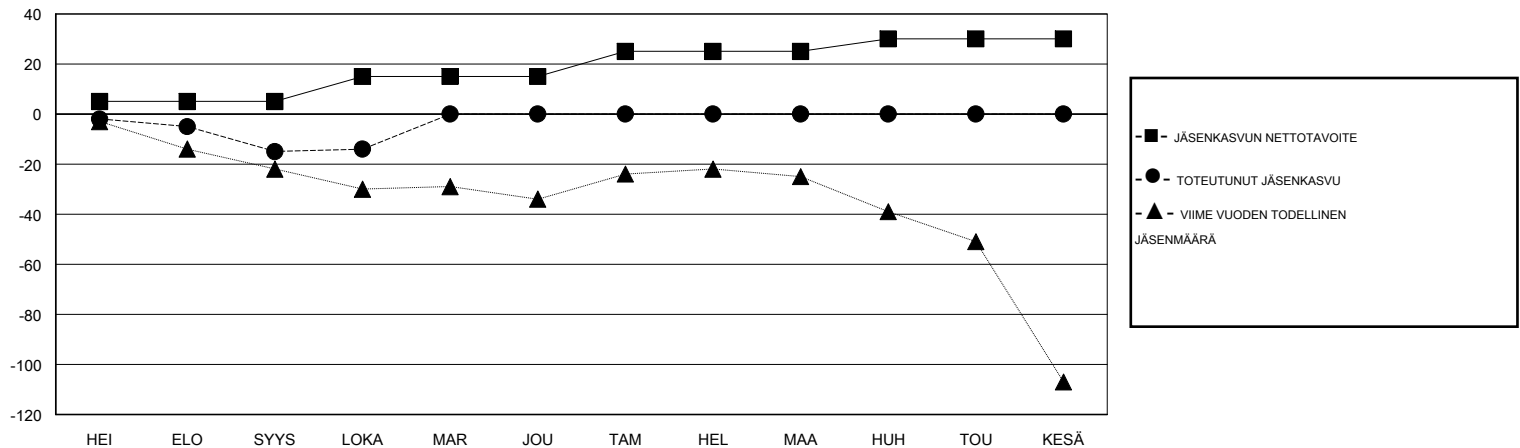

# MONTHLY MEMBERSHIP PROGRESS REPORT

District 107 N

Results as of: 10/31/2019

GMT:

SIJAINI FINLAND

GMT VAALIPIIRI

Klubit				jäsenä			
TULOKSET 2019-2020				TULOKSET 2019-2020			
NELJÄNNES	UUDEN KLUBIN TAVOITE	UUDET KLUBIT	LOPETETUT KLUBIT	NELJÄNNES	JÄSENKASVUN NETTOTAVOITE	TOTEUTUNUT JÄSENKASVU	POISTETUT JÄSENET (mukaan lukien siirrot)
HEI/ELO/SYYS	0	0	0	HEI/ELO/SYYS	5	8	23
LOKA/MAR/JOU	1	0	0	LOKA/MAR/JOU	10	15	13
TAM/HEL/MAA	0	0	0	TAM/HEL/MAA	10	0	0
HUH/TOU/KESÄ	0	0	0	HUH/TOU/KESÄ	5	0	0

TAVOITTEET JA UUDET KLUBIT, KUMULATIIVINEN

TAVOITTEET JA JÄSENET, KUMULATIIVINEN

LAKKAUTETUT KLUBIT: 0

16 CLUBS OF 75 LISÄNNYT YHDEN TAI USEAMMAN UUTTA JÄSENTÄ

SUKUPUOLIJAKAUMA

MIES 1,296 (74.10%)  
NAINEN 453 (25.90%)