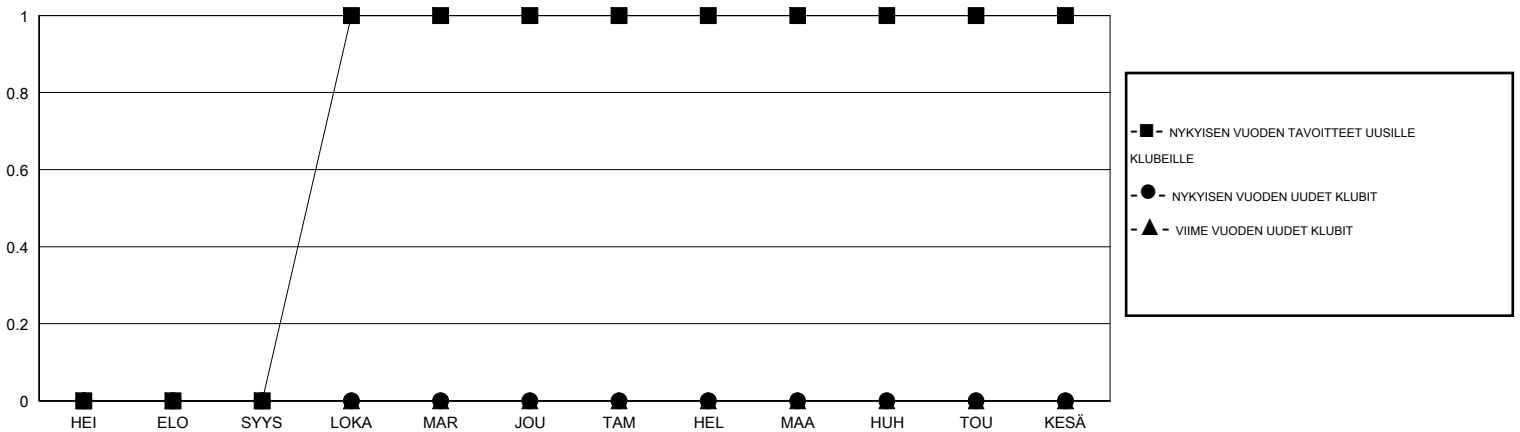

# MONTHLY MEMBERSHIP PROGRESS REPORT

District 107 N

Results as of: 10/31/2019

GMT:

SIJAINI FINLAND

GMT VAALIPIIRI

Klubit				jäsenä			
TULOKSET 2019-2020				TULOKSET 2019-2020			
NELJÄNNES	UUDEN KLUBIN TAVOITE	UUDET KLUBIT	LOPETETUT KLUBIT	NELJÄNNES	JÄSENKASVUN NETTOTAVOITE	TOTEUTUNUT JÄSENKASVU	POISTETUT JÄSENET (mukaan lukien siirrot)
HEI/ELO/SYYS	0	0	0	HEI/ELO/SYYS	5	8	23
LOKA/MAR/JOU	1	0	0	LOKA/MAR/JOU	10	15	13
TAM/HEL/MAA	0	0	0	TAM/HEL/MAA	10	0	0
HUH/TOU/KESÄ	0	0	0	HUH/TOU/KESÄ	5	0	0

TAVOITTEET JA UUDET KLUBIT, KUMULATIIVINEN

TAVOITTEET JA JÄSENET, KUMULATIIVINEN

LAKKAUTETUT KLUBIT: 0

16 CLUBS OF 75 LISÄNNYT YHDEN TAI USEAMMAN UUTTA JÄSENTÄ

SUKUPUOLIJAKAUMA

MIES 1,296 (74.10%)  
NAINEN 453 (25.90%)